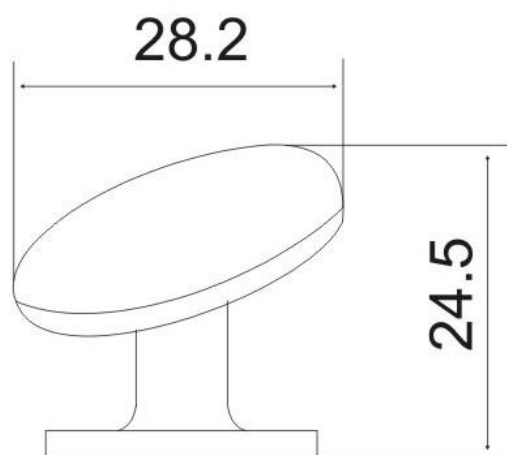

Дръжка OZK мебелна от метал ф 28.2x24.5 мм, хром, SEMBOL DUGME

КОД	МАТЕРИАЛ	ЦВЯТ
040163	МЕТАЛ	МАТХРОМ
КОД	МАТЕРИАЛ	ЦВЯТ
040164	МЕТАЛ	ХРОМ

Продукт: [Дръжка OZK мебелна от метал ф 28.2x24.5 мм, хром, SEMBOL DUGME](#)